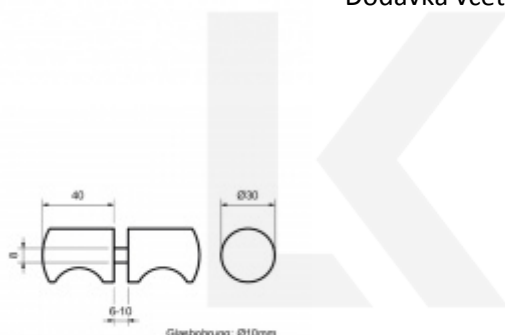

## Úchytka na skleněné dveře, černá / chrom Chrom leštěný

ID produktu: 23758

Úchytka pro skleněné dveře sprchového koutu

Mosaz povrchovou úpravou leštěný chrom nebo černá matná

Dodávka včetně podložek EPDM