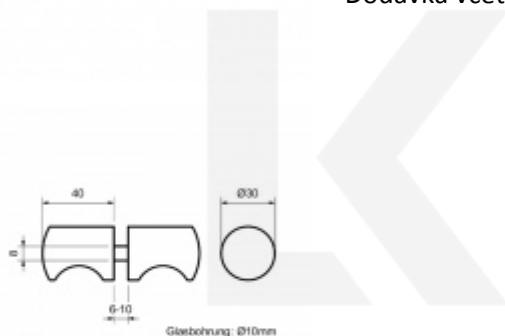

Úchytka na skleněné dveře, černá / chrom Chrom leštěný

ID produktu: 23758

Úchytka pro skleněné dveře sprchového koutu

Mosaz povrchovou úpravou leštěný chrom nebo černá matná

Dodávka včetně podložek EPDM

Vaše cena bez DPH