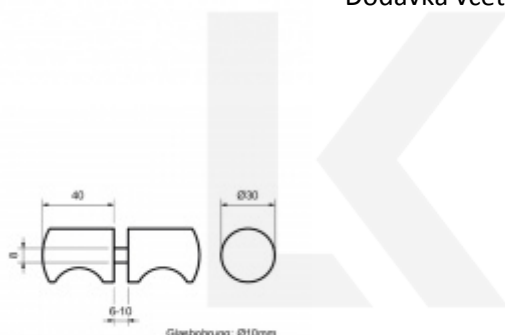

## Úchytka na skleněné dveře, černá / chrom černá matná

ID produktu: 23757

Úchytka pro skleněné dveře sprchového koutu

Mosaz povrchovou úpravou leštěný chrom nebo černá matná

Dodávka včetně podložek EPDM

**Vaše cena bez DPH**