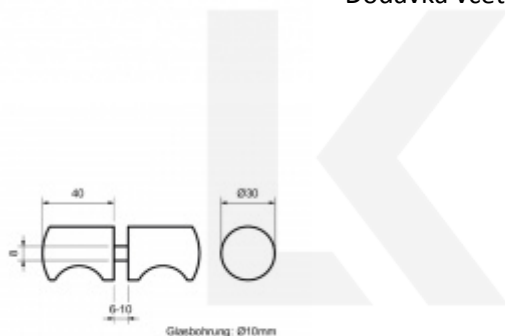

Úchytka na skleněné dveře, černá / chrom černá matná

ID produktu: 23757

Úchytka pro skleněné dveře sprchového koutu

Mosaz povrchovou úpravou leštěný chrom nebo černá matná

Dodávka včetně podložek EPDM

Vaše cena bez DPH