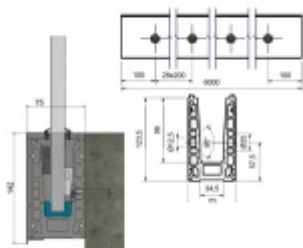

Extrémně odolný - zatížení až 3Kn , Kategorie B

- Hliník EN AW 6063 T66 (nerez vzhled)
- Dodávka s předvrtanými otvory pro upevnění
- Vhodné pro tloušťku skla 12,76 - 21,52 mm
- Maximální výška skla 1200 mm
- Maximální šířka jednoho dílu 3000 mm.
- Není nutné vrtání do skla - rychlá montáž

Při instalaci venku musí být zajištěny odvodňovací otvory, které musí být přizpůsobeny místním podmínkám!

Profil se dodává v délce 6000 mm a nelze krátit. Objednávejte pouze násobky 6.

Krycí lišty, těsnění a montážní prvky pro sklo je nutné objednat samostatně v příslušenství.

Uvedená cena je 1 BM lišty.

Skladová délka je 6000 mm a nelze řezat. Objednávejte pouze násobky 6.

Vzhledem k délce dodávaného zboží je dopravné kalkulováno individuálně dle objemu objednaného zboží. Přesnou kalkulaci vám sdělíme po objednání, případně jí můžete poptat před objednávkou!! Dodávka je realizována ze zahraničního skladu.