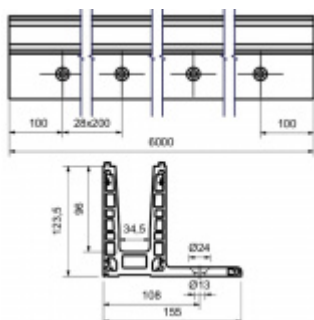

Extrémně odolný - zatížení až 3Kn , Kategorie B

- Hliník EN AW 6063 T66 (nerez vzhled)
- Dodávka s předvrtanými otvory pro upevnění
- Vhodné pro tloušťku skla 12,76 - 21,52 mm
- Maximální výška skla 1200 mm
- Maximální šířka jednoho dílu 3000 mm.
- Není nutné vrtání do skla - rychlá montáž

Při instalaci venku musí být zajištěny odvodňovací otvory, které musí být přizpůsobeny místním podmínkám!

Profil se dodává v délce 6000 mm a nelze krátit. Objednávejte pouze násobky 6.

Krycí lišty, těsnění a montážní prvky pro sklo je nutné objednat samostatně v příslušenství.

Uvedená cena je 1 BM lišty.

Skladová délka je 6000 mm a nelze řezat. Objednávejte pouze násobky 6.

Vzhledem k délce dodávaného zboží je dopravné kalkulováno individuálně dle objemu objednaného zboží. Přesnou kalkulaci vám sdělíme po objednání, případně jí můžete poptat před objednávkou!! Dodávka je realizována ze zahraničního skladu.