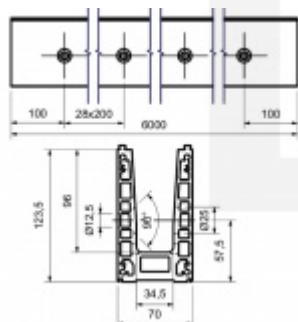

Extrémně odolný - zatížení až 3Kn , Kategorie B

- Hliník EN AW 6063 T66 (nerez vzhled)
- Dodávka s předvrtanými otvory pro upevnění
- Vhodné pro tloušťku skla 12,76 - 21,52 mm
- Maximální výška skla 1200 mm
- Maximální šířka jednoho dílu 3000 mm.
- Není nutné vrtání do skla - rychlá montáž

Při instalaci venku musí být zajištěny odvodňovací otvory, které musí být přizpůsobeny místním podmínkám!

Profil se dodává v délce 6000 mm a nelze krátit. Objednávejte pouze násobky 6.

Krycí lišty, těsnění a montážní prvky pro sklo je nutné objednat samostatně v příslušenství.

Uvedená cena je 1 BM lišty.

Skladová délka je 6000 mm a nelze řezat. Objednávejte pouze násobky 6.

Vzhledem k délce dodávaného zboží je dopravné kalkulováno individuálně dle objemu objednaného zboží. Přesnou kalkulaci vám sdělíme po objednání, případně jí můžete poptat před objednávkou!! Dodávka je realizována ze zahraničního skladu.