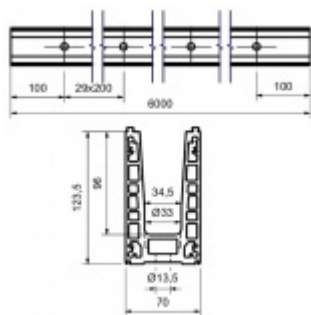

Extrémně odolný - zatížení až 3Kn , Kategorie B

- Hliník EN AW 6063 T66 (nerez vzhled)
- Dodávka s předvrtanými otvory pro upevnění
- Vhodné pro tloušťku skla 12,76 - 21,52 mm
- Maximální výška skla 1200 mm
- Maximální šířka jednoho dílu 3000 mm.
- Není nutné vrtání do skla - rychlá montáž

Při instalaci venku musí být zajištěny odvodňovací otvory, které musí být přizpůsobeny místním podmínkám!

Profil se dodává v délce 6000 mm a nelze krátit. Objednávejte pouze násobky 6.

Krycí lišty, těsnění a montážní prvky pro sklo je nutné objednat samostatně v příslušenství.

Uvedená cena je 1 BM lišty.

Skladová délka je 6000 mm a nelze řezat. Objednávejte pouze násobky 6.

Vzhledem k délce dodávaného zboží je dopravné kalkulováno individuálně dle objemu objednaného zboží. Přesnou kalkulaci vám sdělíme po objednání, případně jí můžete poptat před objednávkou!! Dodávka je realizována ze zahraničního skladu.