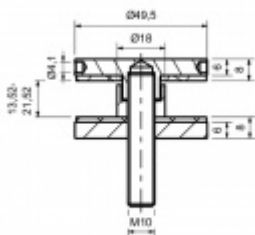

# Produktový list

platný k 2. 10. 2024

**luxusnikovani.cz**  
DELIVERED BY EFB

Glasbohrung Ø22mm

## Bodový úchyt pro sklo, černá matná, 49,5 mm

ID produktu: 23738

Bodový úchyt pro sklo, průměr 49,5 mm

Černá matná barva

### Certifikace TRAV C1

Vrtání skla 22 mm

Závit M10

Tloušťka skla: 13,52 - 21,52 mm

**Vaše cena bez DPH**

**22,04 €**

Vaše cena s DPH

26,67 €