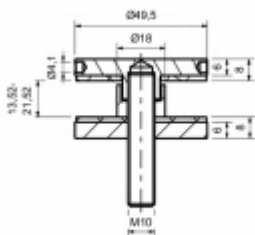

# Produktový list

platný k 22. 7. 2024

**luxusnikovani.cz**  
DELIVERED BY EFB

Glasbohrung Ø22mm

## Bodový úchyt pro sklo, černá matná, 49,5 mm

ID produktu: 23738

Bodový úchyt pro sklo, průměr 49,5 mm

Černá matná barva

### Certifikace TRAV C1

Vrtání skla 22 mm

Závit M10

Tloušťka skla: 13,52 - 21,52 mm

**Vaše cena bez DPH**

Vaše cena s DPH

**518 Kč**

626,78 Kč