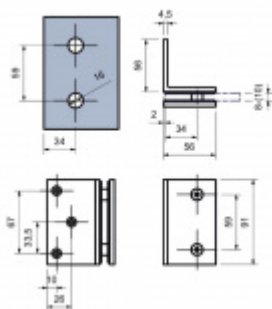

Vaše cena bez DPH

37,45 €

Vaše cena s DPH

45,31 €

Zobrazit produkt