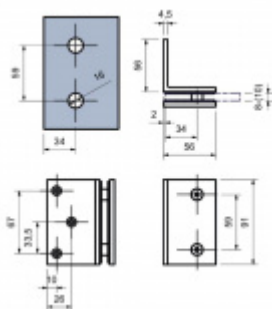

Vaše cena bez DPH

32,08 €

Vaše cena s DPH

38,82 €

Zobrazit produkt