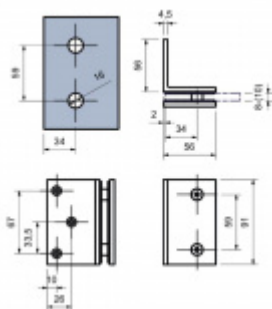

Chrom leštěný

[ECONOMY - rohový úchyt, zed'/sklo 90°,
chrom/černá matná](#)
[Chrom leštěný](#)

DETAIL

Termín bude prověřen u
dodavatele

33,19 € bez DPH

40,16 € s DPH

Černá matná

[ECONOMY - rohový úchyt, zed'/sklo 90°,
chrom/černá matná](#)
[Černá matná](#)