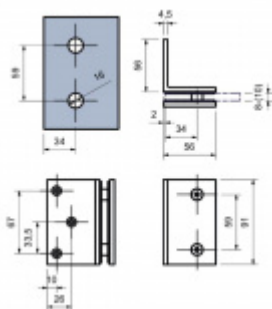

## ECONOMY - rohový úchyt, zed'/sklo 90°, chrom/černá matná

Úchyt skla sprchového koutu pro kombinaci sklo/sklo

Masivní mosaz s povrchovou úpravou leštěný chrom  
nebo černá matná

### Chrom leštěný

[ECONOMY - rohový úchyt, zed'/sklo 90°,  
chrom/černá matná](#)  
[Chrom leštěný](#)

DETAIL

Termín bude prověřen u  
dodavatele

**780 Kč bez DPH**  
943,8 Kč s DPH