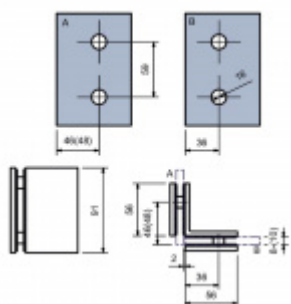

Vaše cena bez DPH

1 140 Kč

Vaše cena s DPH

1 379,4 Kč

Zobrazit produkt