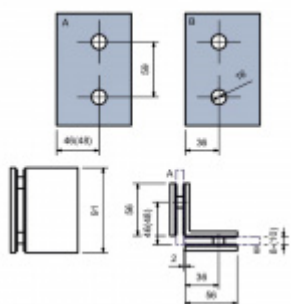

Chrom leštěný

[ECONOMY - rohový úchyt, sklo/sklo 90°,
chrom/černá matná](#)
[Chrom leštěný](#)

DETAIL

Termín bude prověřen u
dodavatele

44,26 € bez DPH

53,55 € s DPH

Černá matná

[ECONOMY - rohový úchyt, sklo/sklo 90°,
chrom/černá matná](#)
[Černá matná](#)