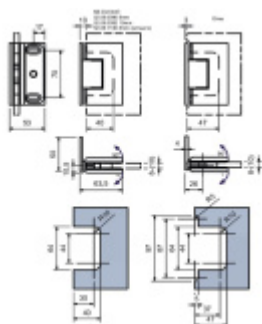

Produktový list

platný k 23. 7. 2024

luxusnikovani.cz
DELIVERED BY EFB