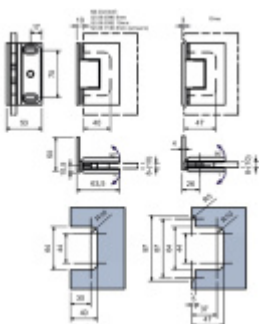

Produktový list

platný k 3. 7. 2024

luxusnikovani.cz
DELIVERED BY EFB