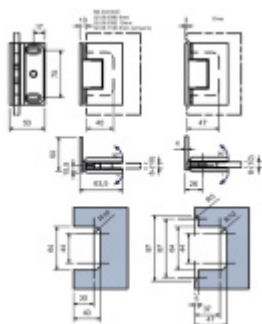

## Pant pro sprchové dveře ECONOMY - zed'/sklo, černá/chrom Černá matná

ID produktu: 23728

Závěs pro dveřní křídlo sprchového koutu

Montáž: zed'/sklo

Masivní mosaz s povrchovou úpravou leštěný chrom  
nebo černá matná

Možnost seřízení nulové pozice

Překryté šrouby

Síla skla: 8-10 mm

Maximální váha skla 40 Kg.

Uvedená cena je včetně spojovacího materiálu

**Vaše cena bez DPH**

**1 420 Kč**

Vaše cena s DPH