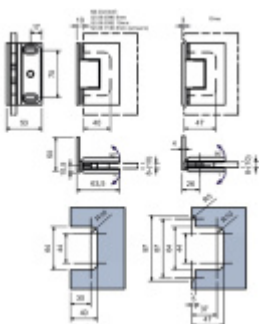

Produktový list

platný k 22. 7. 2024

luxusnikovani.cz
DELIVERED BY EFB