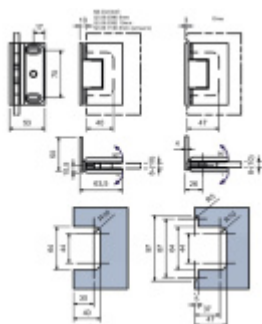

Produktový list

platný k 3. 7. 2024

luxusnikovani.cz
DELIVERED BY EFB