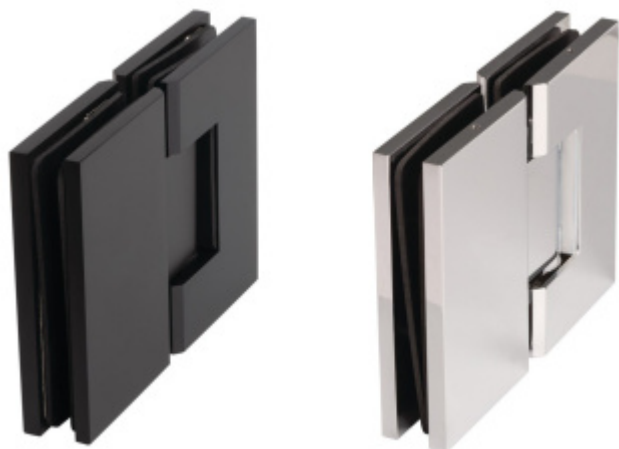

Produktový list

platný k 4. 11. 2024

luxusnikovani.cz
DELIVERED BY EFB

Pant pro sprchové dveře ECONOMY - sklo/sklo 180°, černá/chrom Chrom leštěný

ID produktu: 23725

Závěs pro dveřní křídlo sprchového koutu

Montáž: sklo/sklo, úhel otevření 180° na obě strany

Masivní mosaz s povrchovou úpravou leštěný chrom
nebo černá matná

Možnost seřízení nulové pozice

Překryté šrouby

Síla skla: 8-10 mm

Maximální váha skla 40 Kg.