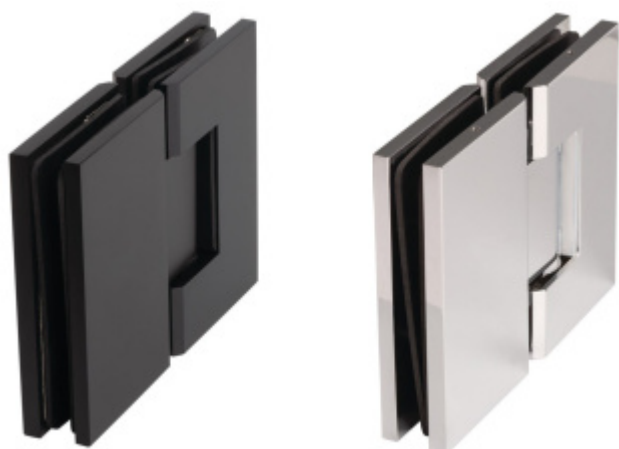

Produktový list

platný k 2. 10. 2024

luxusnikovani.cz
DELIVERED BY EFB

Pant pro sprchové dveře ECONOMY - sklo/sklo 180°, černá/chrom

Závěs pro dveřní křídlo sprchového koutu

Montáž: sklo/sklo, úhel otevření 180° na obě strany

Masivní mosaz s povrchovou úpravou leštěný chrom
nebo černá matná

Možnost seřízení nulové pozice

Překryté šrouby

Síla skla: 8-10 mm

Maximální váha skla 40 Kg.

Uvedená cena je včetně spojovacího materiálu

Chrom leštěný

[Pant pro sprchové dveře ECONOMY - sklo/sklo
180°, černá/chrom](#)
[Chrom leštěný](#)

DETAIL

Termín bude prověřen u
dodavatele

1 880 Kč bez DPH
2 274,81 Kč s DPH

Černá matná

[Pant pro sprchové dveře ECONOMY - sklo/sklo 180°, černá/chrom](#)
[Černá matná](#)