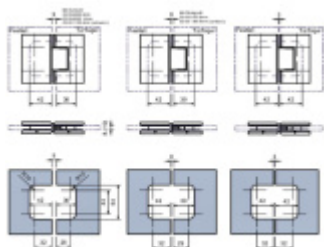

Produktový list

platný k 2. 10. 2024

luxusnikovani.cz
DELIVERED BY EFB

Pant pro sprchové dveře ECONOMY - sklo/sklo 180°, černá/chrom

Závěs pro dveřní křídlo sprchového koutu

Montáž: sklo/sklo, úhel otevření 180° na obě strany

Masivní mosaz s povrchovou úpravou leštěný chrom
nebo černá matná

Možnost seřízení nulové pozice

Překryté šrouby

Síla skla: 8-10 mm

Maximální váha skla 40 Kg.

Uvedená cena je včetně spojovacího materiálu

Chrom leštěný

[Pant pro sprchové dveře ECONOMY - sklo/sklo
180°, černá/chrom](#)
[Chrom leštěný](#)

DETAIL

Termín bude prověřen u
dodavatele

1 880 Kč bez DPH
2 274,81 Kč s DPH

Černá matná

[Pant pro sprchové dveře ECONOMY - sklo/sklo 180°, černá/chrom](#)
[Černá matná](#)