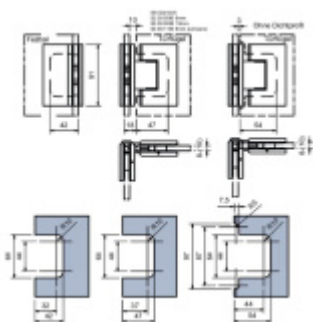

Masivní mosaz s povrchovou úpravou leštěný chrom
nebo černá matná

Možnost seřízení nulové pozice

Překryté šrouby

Síla skla: 8-10 mm

Maximální váha skla 40 Kg.

Uvedená cena je včetně spojovacího materiálu

Chrom leštěný

[Pant pro sprchové dveře ECONOMY - sklo/sklo 90°,
černá/chrom
Chrom leštěný](#)

DETAIL

Termín bude prověřen u
dodavatele

85,11 € bez DPH
102,98 € s DPH

Černá matná

[Pant pro sprchové dveře ECONOMY - sklo/sklo 90°, černá/chrom
Černá matná](#)