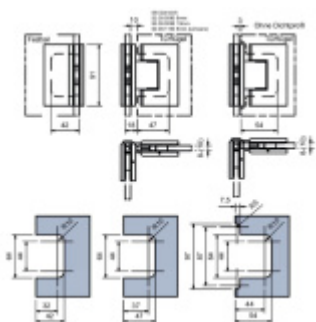

Masivní mosaz s povrchovou úpravou leštěný chrom
nebo černá matná

Možnost seřízení nulové pozice

Překryté šrouby

Síla skla: 8-10 mm

Maximální váha skla 40 Kg.

Uvedená cena je včetně spojovacího materiálu

Chrom leštěný

[Pant pro sprchové dveře ECONOMY - sklo/sklo
90°, černá/chrom](#)
[Chrom leštěný](#)

DETAIL

Termín bude prověřen u
dodavatele

2 015 Kč bez DPH
2 438,15 Kč s DPH

Černá matná

[Pant pro sprchové dveře ECONOMY - sklo/sklo 90°, černá/chrom](#)
[Černá matná](#)