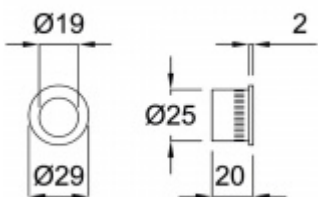

Hranový úchop pro posuvné dveře, Černá matná

ID produktu: 23707

Hranový úchop pro posuvné dveře od stěny.

Materiál : Mosaz s povrchem černá matná

Uvedená cena je za kus mušle.

Vaše cena bez DPH

17,15 €

Vaše cena s DPH