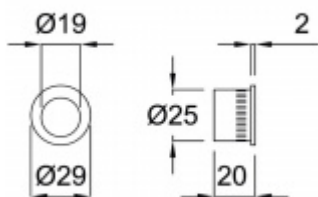

Vaše cena bez DPH

Vaše cena s DPH

403 Kč

487,63 Kč

Zobrazit produkt