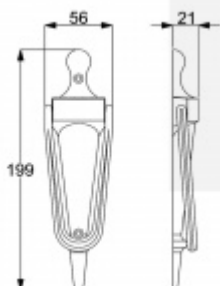

### Nerez kartáčovaná vzhled

[Dveřní klepadlo Süd-Metall](#)  
[Nerez kartáčovaná vzhled](#)

DETAIL

Termín bude prověřen u dodavatele

**908 Kč bez DPH**

1 098,68 Kč s DPH