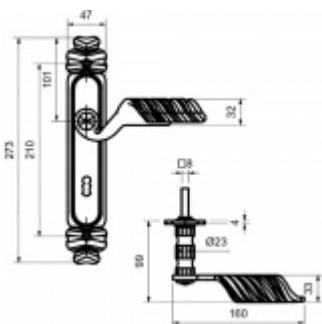

Štítkové kování Südmetail Ludwig II-LS WC uzamykání, klika / klika

ID produktu: 23679

Materiál černěná ocel

Rozteč 72 mm - obyčejný klíč, vložka

Rozteč 78 mm - WC uzamykání

Pravolevé

Vaše cena bez DPH

184,38 €