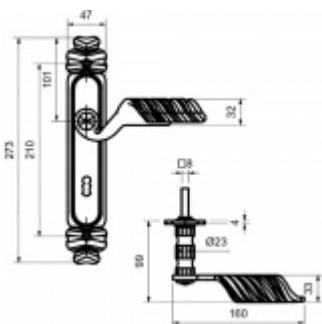

Štítkové kování Südmetall Ludwig II-LS Obyčejný klíč, klika / klika

ID produktu: 23678

Materiál černěná ocel

Rozteč 72 mm - obyčejný klíč, vložka

Rozteč 78 mm - WC uzamykání

Pravolevé

Vaše cena bez DPH

3 798 Kč