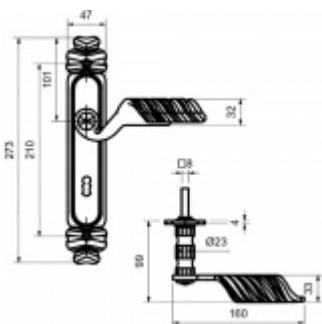

## Štítkové kování Südmetall Ludwig II-LS Cylindrická vložka, klika / klika

ID produktu: 23677

Materiál černěná ocel

Rozteč 72 mm - obyčejný klíč, vložka

Rozteč 78 mm - WC uzamykání

Pravolevé

**Vaše cena bez DPH**