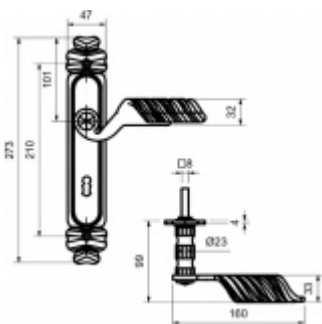

## Štítkové kování Südmetail Ludwig II-LS Cylindrická vložka, klika/koule - levá

ID produktu: 23676

Materiál černěná ocel

Rozteč 72 mm - obyčejný klíč, vložka

Rozteč 78 mm - WC uzamykání

Pravolevé

**Vaše cena bez DPH**