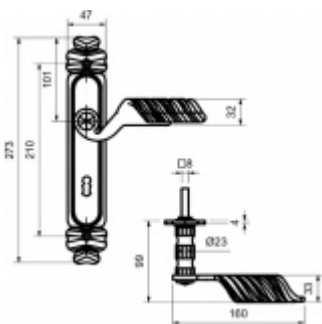

Produktový list

platný k 22. 7. 2024

luxusnikovani.cz
DELIVERED BY EFB

Štítkové kování Súdmetall Ludwig II-LS

Materiál černěná ocel

Rozteč 72 mm - obyčejný klíč, vložka

Rozteč 78 mm - WC uzamykání

Pravolevé

Cylindrická vložka

[Štítkové kování Súdmetall Ludwig II-LS](#)
[Cylindrická vložka, klika / klika](#)

DETAIL

5 pracovních dní **3 798 Kč bez DPH**
4 595,58 Kč s DPH

[Štítkové kování Súdmetall Ludwig II-LS](#)
[Cylindrická vložka, klika/koule - pravá](#)