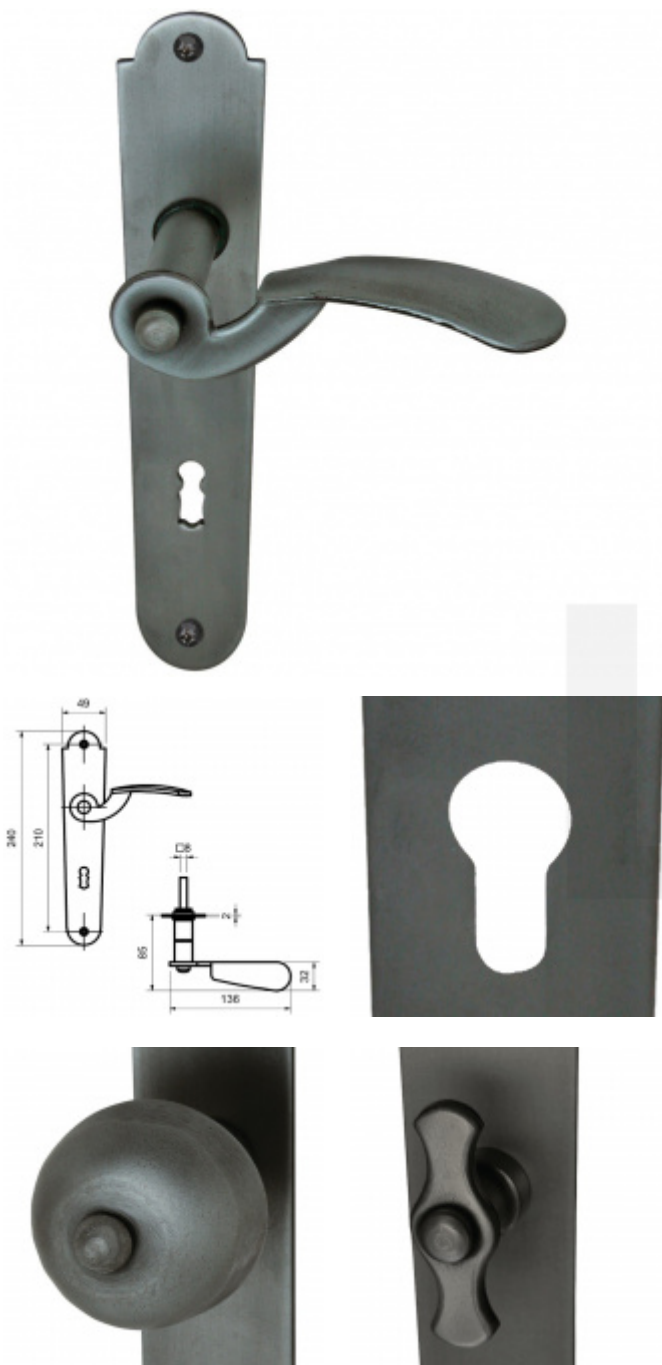

Štítkové kování Südmetall Kaprun II-LS Cylindrická vložka, klika/koule - pravá

ID produktu: 23666

Materiál černěná ocel

Rozteč 72 mm - obyčejný klíč, vložka

Rozteč 78 mm - WC uzamykání

Pravolevé

Vaše cena bez DPH

101,28 €

Vaše cena s DPH

122,54 €

Zobrazit produkt

PODOBNE PRODUKTY

**Südmetail Kaprun II-R,
černá ocel**

Süd-Metall

OD OD 79,7 €