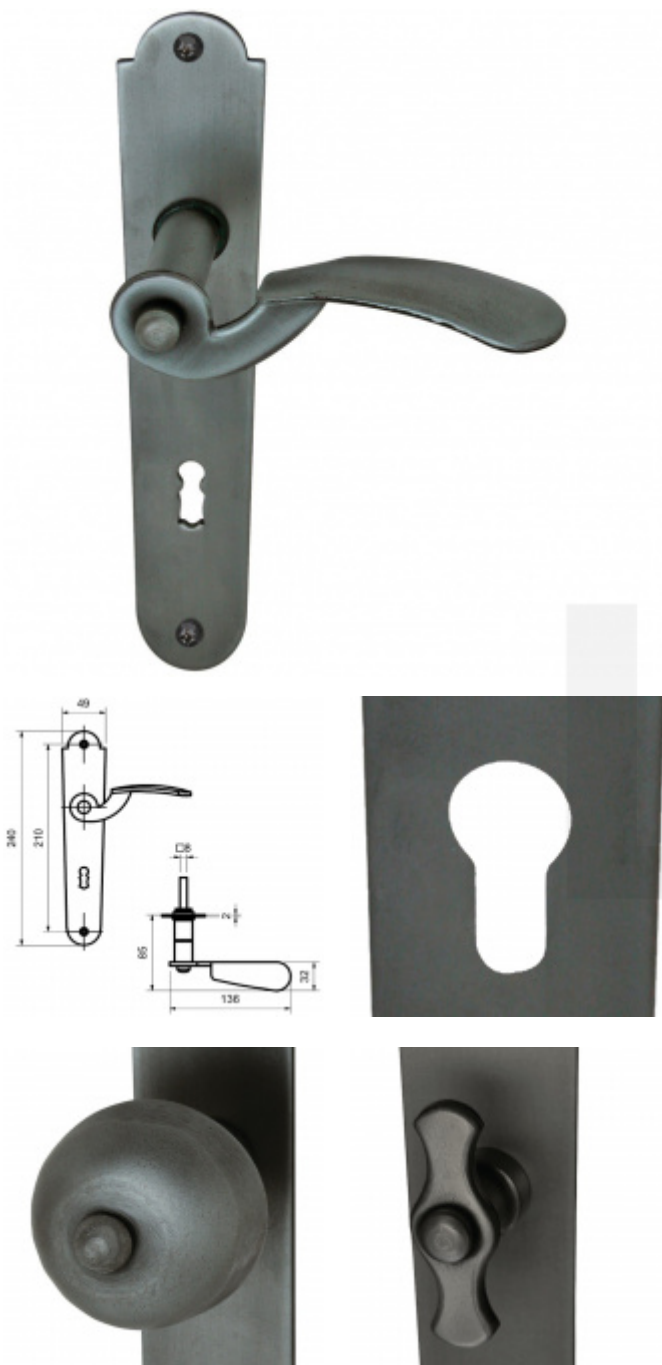

Štítkové kování Südmetall Kaprun II-LS Cylindrická vložka, klika/koule - levá

ID produktu: 23665

Materiál černěná ocel

Rozteč 72 mm - obyčejný klíč, vložka

Rozteč 78 mm - WC uzamykání

Pravolevé

Vaše cena bez DPH

101,28 €

Vaše cena s DPH

122,54 €

Zobrazit produkt

PODOBNÉ PRODUKTY

**Südmetail Kaprun II-R,
černá ocel**

Süd-Metall

OD OD 79,7 €