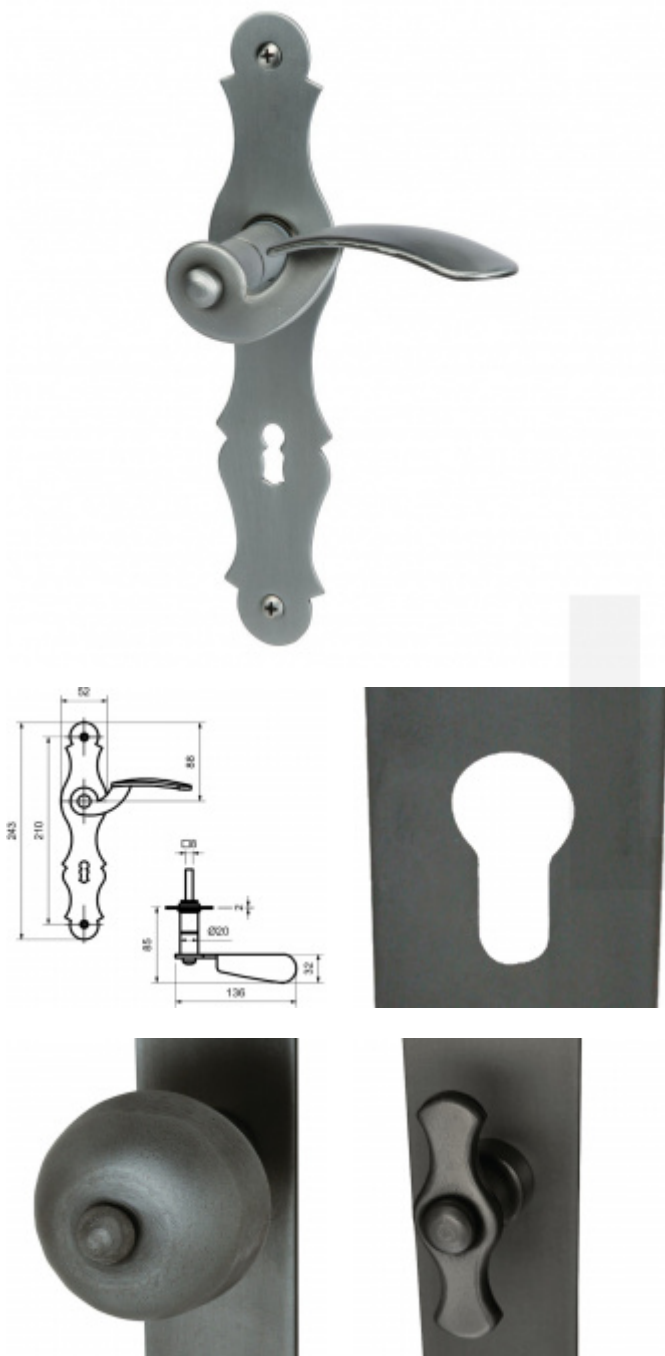

Štítkové kování Südmetail Werfen LS Obyčejný klíč, klika / klika

ID produktu: 23661

Materiál černěná ocel

Rozteč 72 mm - obyčejný klíč, vložka

Rozteč 78 mm - WC uzamykání

Pravolevé

Vaše cena bez DPH

72,89 €