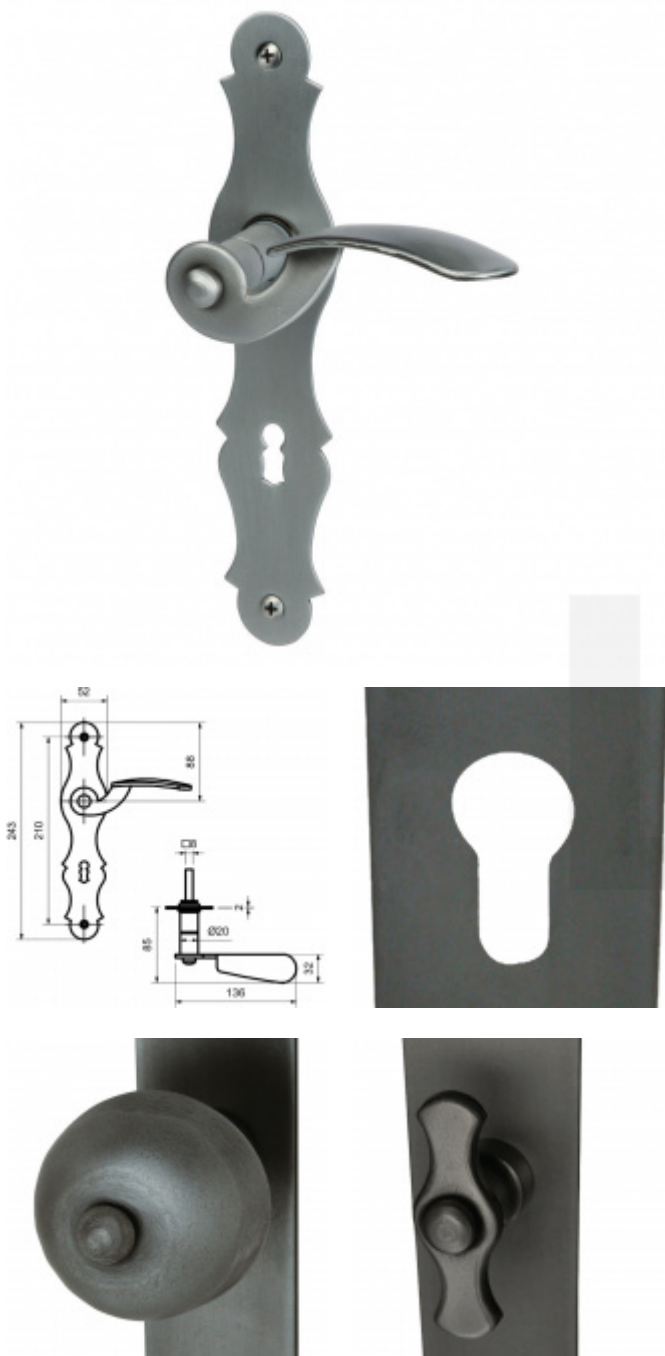

Štítkové kování Südmetall Werfen LS Obyčejný klíč, klika / klika

ID produktu: 23661

Materiál černěná ocel

Rozteč 72 mm - obyčejný klíč, vložka

Rozteč 78 mm - WC uzamykání

Pravolevé

Vaše cena bez DPH

1 713 Kč