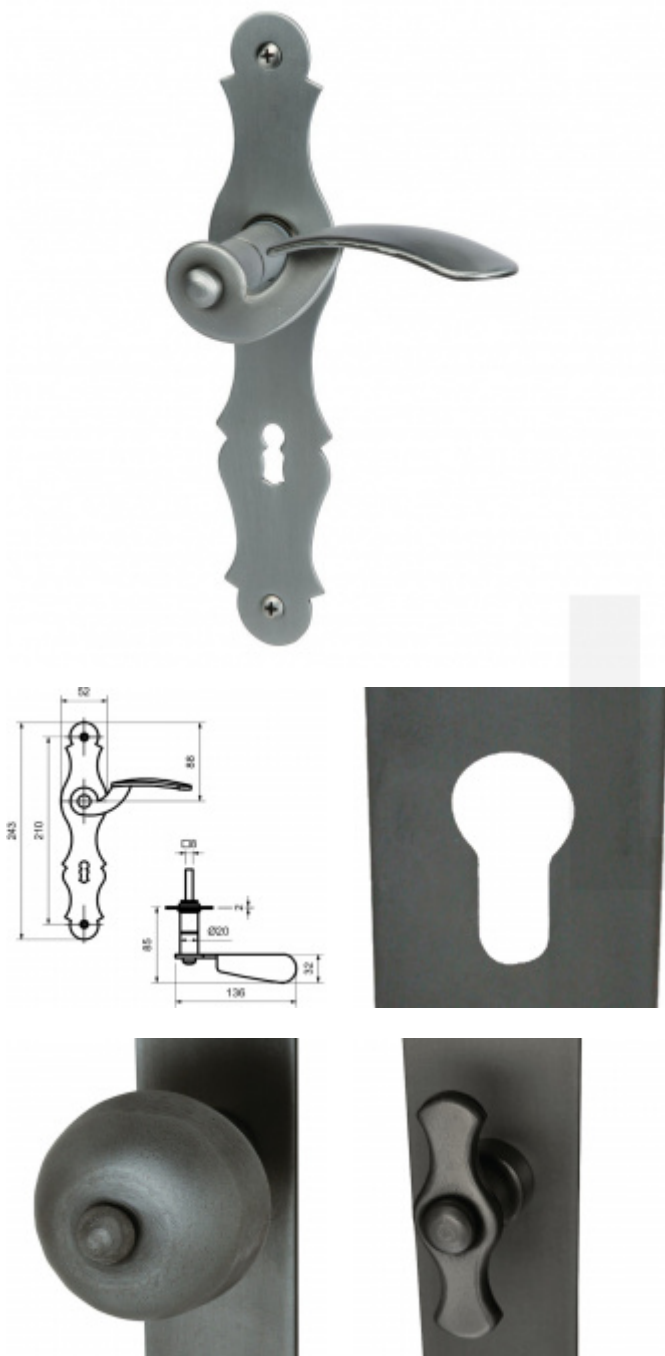

## Štítkové kování Südmetail Werfen LS WC uzamykání, klika / klika

ID produktu: 23660

Materiál černěná ocel

Rozteč 72 mm - obyčejný klíč, vložka

Rozteč 78 mm - WC uzamykání

Pravolevé

**Vaše cena bez DPH**

**95,66 €**