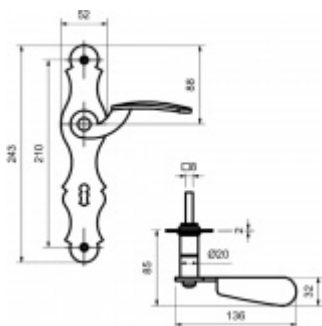

Produktový list

platný k 2. 10. 2024

luxusnikovani.cz
DELIVERED BY EFB

Štítkové kování Südmetall Werfen LS

Materiál černěná ocel

Rozteč 72 mm - obyčejný klíč, vložka

Rozteč 78 mm - WC uzamykání

Pravolevé

Cylindrická vložka

[Štítkové kování Südmetall Werfen LS](#)
[Cylindrická vložka, klika / klika](#)

DETAIL

5 pracovních dní **72,89 € bez DPH**
88,2 € s DPH

[Štítkové kování Südmetall Werfen LS](#)
[Cylindrická vložka, klika/koule - pravá](#)