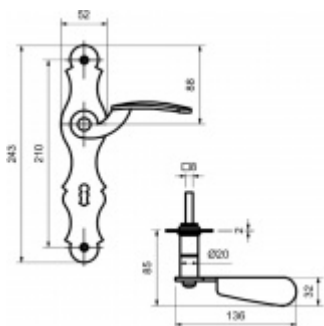

Produktový list

platný k 24. 8. 2024

luxusnikovani.cz
DELIVERED BY EFB

Štítkové kování Südmetall Werfen LS

Materiál černěná ocel

Rozteč 72 mm - obyčejný klíč, vložka

Rozteč 78 mm - WC uzamykání

Pravolevé

Cylindrická vložka

[Štítkové kování Südmetall Werfen LS](#)
[Cylindrická vložka, klika / klika](#)

DETAIL

5 pracovních dní **1 713 Kč bez DPH**
2 072,73 Kč s DPH

[Štítkové kování Südmetall Werfen LS](#)
[Cylindrická vložka, klika/koule - pravá](#)