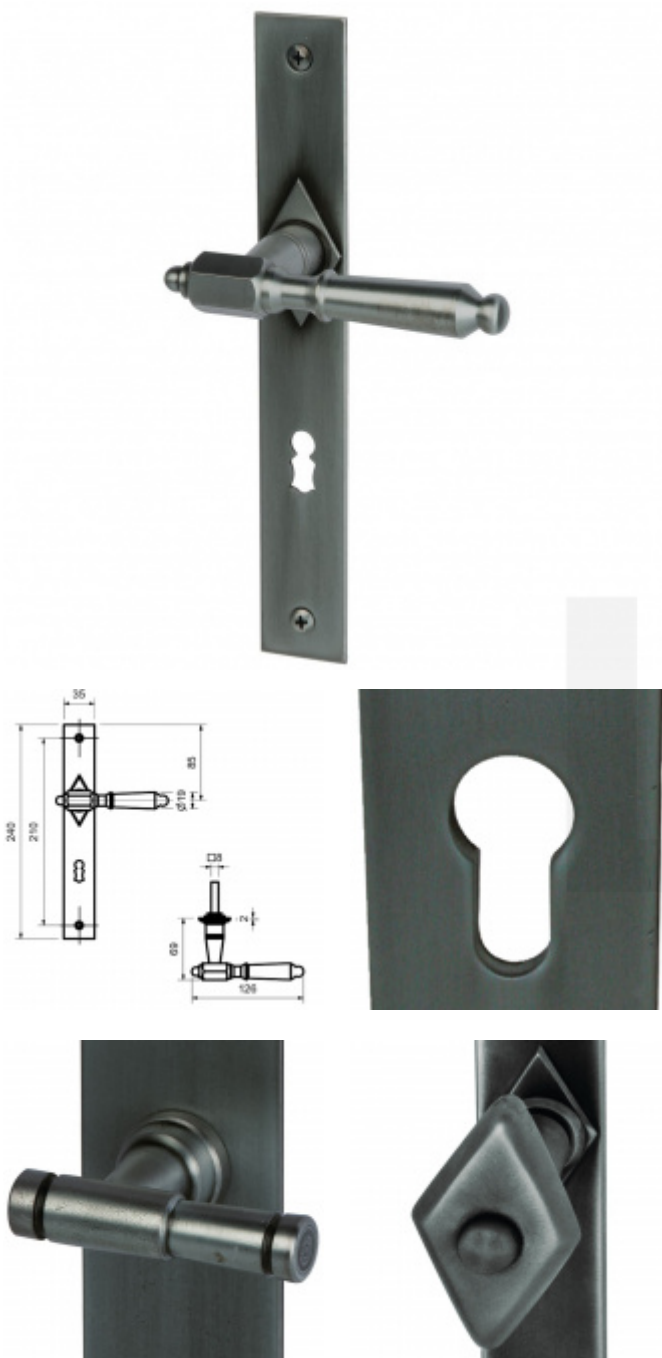

Štítkové kování Südmetall Sinzheim II-LS Obyčejný klíč, klika / klika

ID produktu: 23655

Materiál černěná ocel

Rozteč 72 mm - obyčejný klíč, vložka

Rozteč 78 mm - WC uzamykání

Pravolevé

Vaše cena bez DPH

4 708 Kč