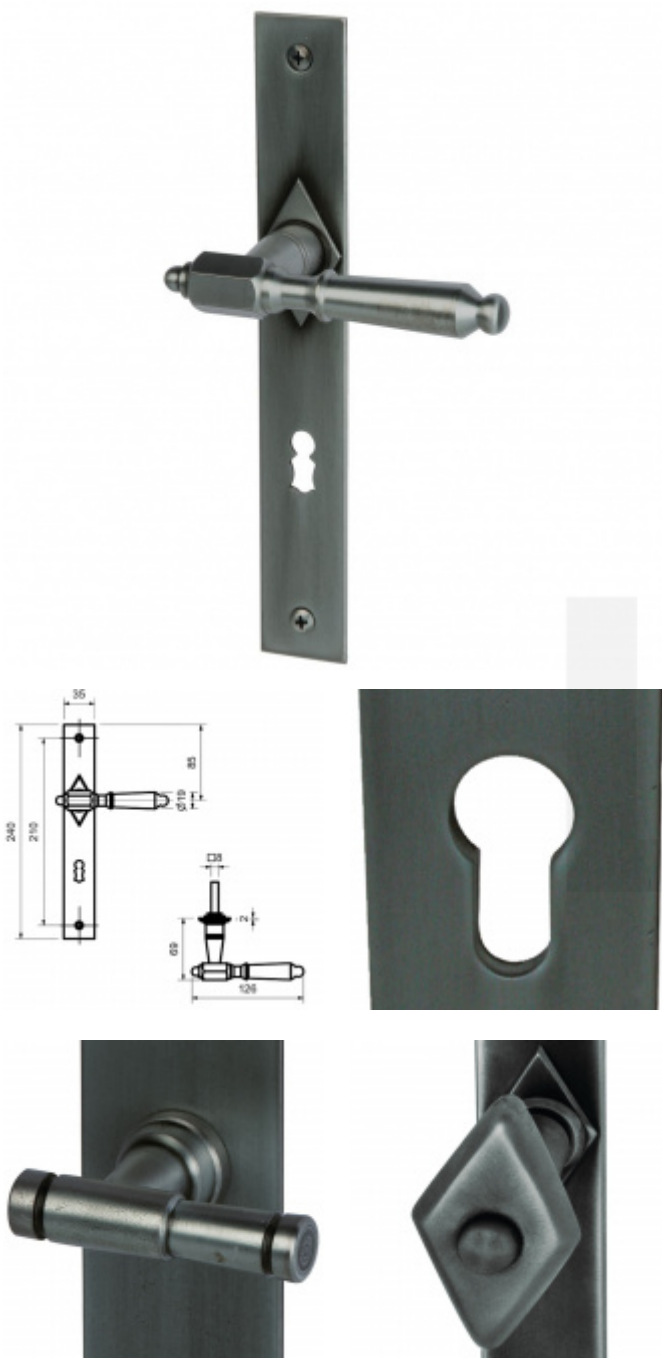

## Štítkové kování Südmetall Sinzheim II-LS Cylindrická vložka, klika / klika

ID produktu: 23654

Materiál černěná ocel

Rozteč 72 mm - obyčejný klíč, vložka

Rozteč 78 mm - WC uzamykání

Pravolevé

**Vaše cena bez DPH**