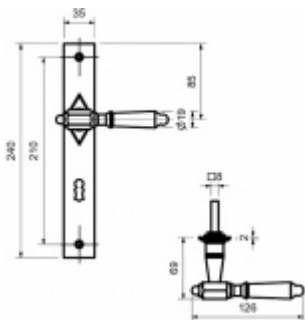

## Štítkové kování Südmetall Sinzheim II-LS

Materiál černěná ocel

Rozteč 72 mm - obyčejný klíč, vložka

Rozteč 78 mm - WC uzamykání

Pravolevé