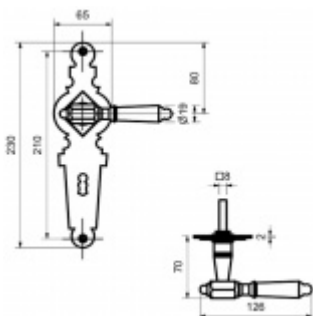

Štítkové kování Südmetail Seekirchen II-LS WC uzamykání, klika / klika

ID produktu: 23648

Materiál černěná ocel

Rozteč 72 mm - obyčejný klíč, vložka

Rozteč 78 mm - WC uzamykání

Pravolevé

Vaše cena bez DPH

215,96 €