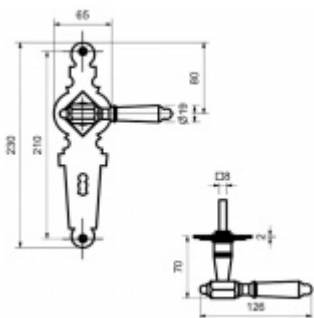

Štítkové kování Südmetall Seekirchen II-LS WC uzamykání, klika / klika

ID produktu: 23648

Materiál černěná ocel

Rozteč 72 mm - obyčejný klíč, vložka

Rozteč 78 mm - WC uzamykání

Pravolevé

Vaše cena bez DPH

5 075 Kč