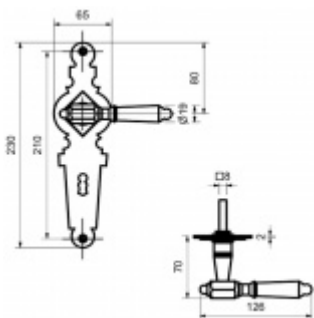

Produktový list

platný k 22. 7. 2024

luxusnikovani.cz
DELIVERED BY EFB

Štítkové kování Súdmetall Seekirchen II-LS

Materiál černěná ocel

Rozteč 72 mm - obyčejný klíč, vložka

Rozteč 78 mm - WC uzamykání

Pravolevé

Cylindrická vložka

[Štítkové kování Súdmetall Seekirchen II-LS](#)
[Cylindrická vložka, klika / klika](#)

DETAIL

5 pracovních dní **4 575 Kč bez DPH**
5 535,75 Kč s DPH

[Štítkové kování Súdmetall Seekirchen II-LS](#)
[Cylindrická vložka, klika / koule](#)