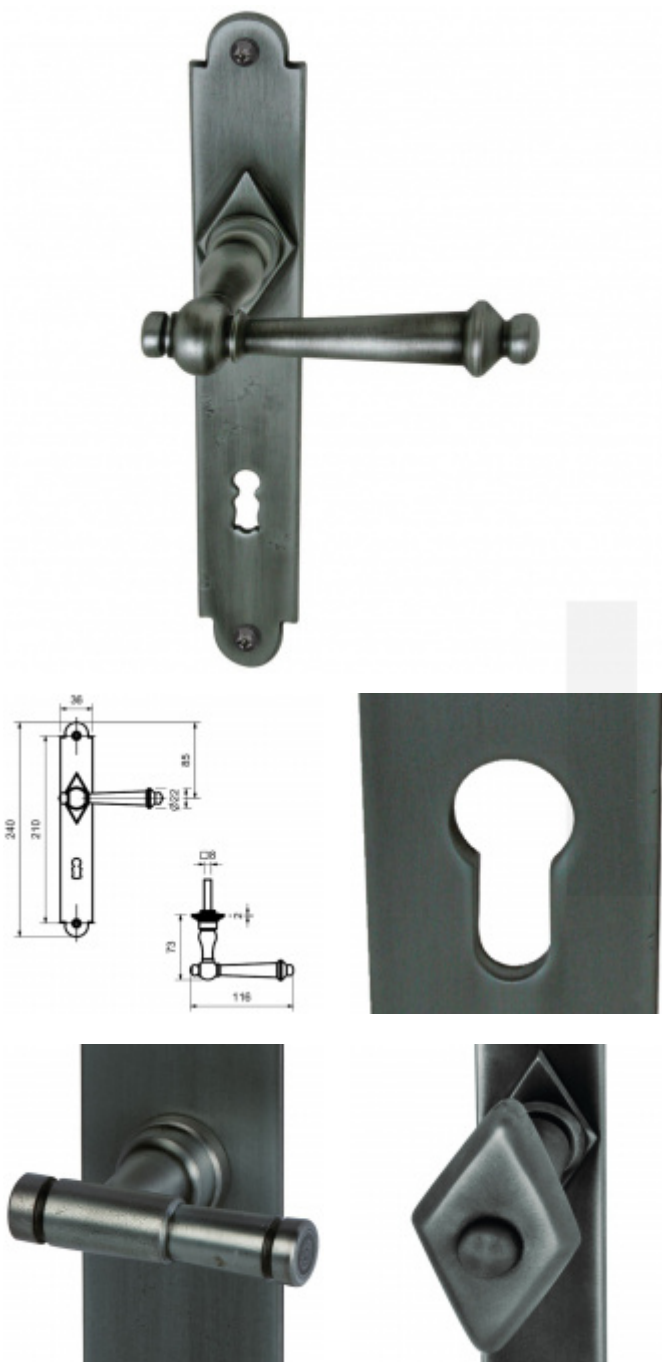

Štítkové kování Südmetall Hallein II-LS WC uzamykání, klika / klika

ID produktu: 23646

Materiál černěná ocel

Rozteč 72 mm - obyčejný klíč, vložka

Rozteč 78 mm - WC uzamykání

Pravolevé

Vaše cena bez DPH

5 163 Kč

Vaše cena s DPH

6 247,23 Kč

Zobrazit produkt

PODOBNÉ PRODUKTY

**Südmetail Hallein II-R,
černá ocel**

Süd-Metall

OD OD 2 680 Kč

5 pracovních dní