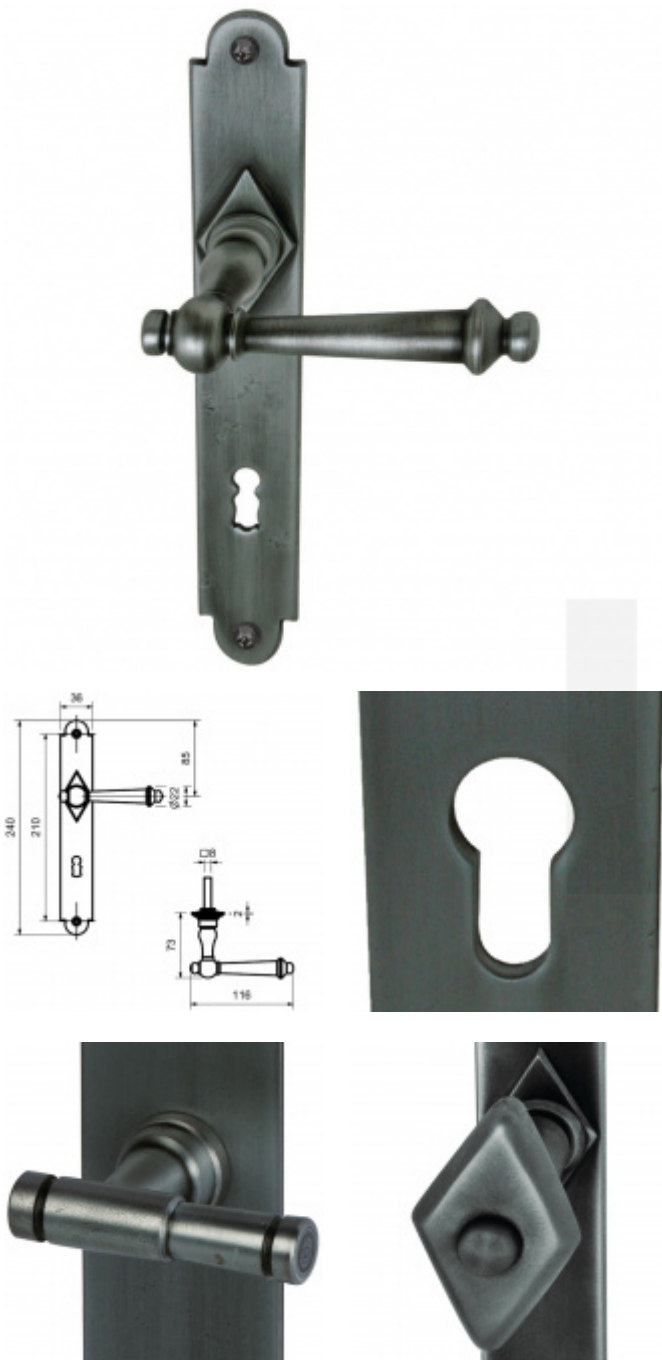

## Štítkové kování Südmetall Hallein II-LS Cylindrická vložka, klika / koule

ID produktu: 23643

Materiál černěná ocel

Rozteč 72 mm - obyčejný klíč, vložka

Rozteč 78 mm - WC uzamykání

Pravolevé

**Vaše cena bez DPH**