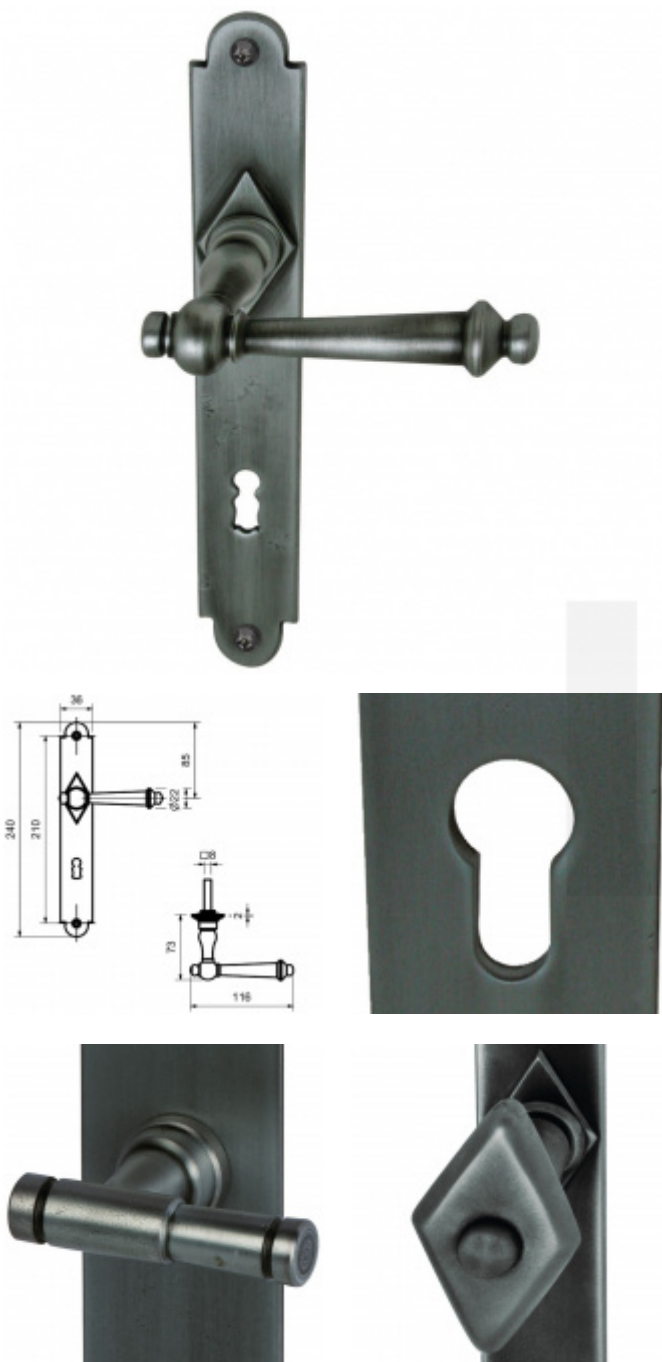

Štítkové kování Südmetall Hallein II-LS Cylindrická vložka, klika / koule

ID produktu: 23643

Materiál černěná ocel

Rozteč 72 mm - obyčejný klíč, vložka

Rozteč 78 mm - WC uzamykání

Pravolevé

Vaše cena bez DPH

5 298 Kč

Vaše cena s DPH

6 410,58 Kč

Zobrazit produkt

PODOBNÉ PRODUKTY

**Südmetail Hallein II-R,
černá ocel**

Süd-Metall

OD OD 3 450 Kč