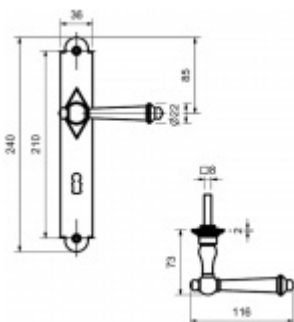

Produktový list

platný k 24. 8. 2024

luxusnikovani.cz
DELIVERED BY EFB

Štítkové kování Südmetall Hallein II-LS

Materiál černěná ocel

Rozteč 72 mm - obyčejný klíč, vložka

Rozteč 78 mm - WC uzamykání

Pravolevé

Cylindrická vložka

[Štítkové kování Südmetall Hallein II-LS](#)
[Cylindrická vložka, klika / klika](#)

DETAIL

5 pracovních dní **4 628 Kč bez DPH**
5 599,88 Kč s DPH

[Štítkové kování Südmetall Hallein II-LS](#)
[Cylindrická vložka, klika / koule](#)