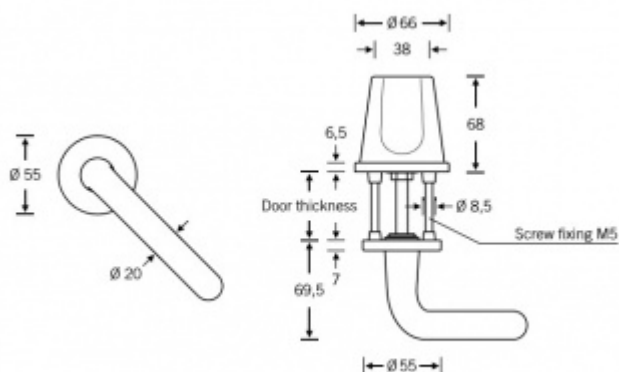

Produktový list

platný k 24. 8. 2024

luxusnikovani.cz
DELIVERED BY EFB

Shown here: RH

Speciální kování FSB 96 7099, nerez Pravé provedení, Klika zkosená 45° / koule

FSB

ID produktu: 23589

Speciální dveřní kování vhodné pro střežené prostory

Klika směřuje dolů pod úhlem 45°. Koule má speciální konický tvar.

Konstrukce kování eliminuje možnost sebepoškození klientů či pacientů speciálních zařízení.

Vhodné do střežených prostor - např. psychiatrické léčebny, nemocnice, věznice.

Kování je velmi robustní a je vhodná i do prostor s prevencí vandalismu. Montáž probíhá výhradně skrze dveře a z jedné strany není kování možné demotovat.

Prevence sebevraždy.

Čtyřhran 8 mm (klika/klika) / **9 mm (klika/koule otočná)**
/ **8 mm (koule pevná)**