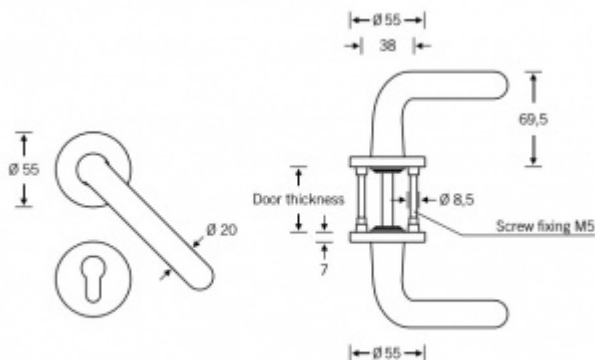

Produktový list

platný k 2. 10. 2024

luxusnikovani.cz
DELIVERED BY EFB

Speciální kování FSB 96 7099, nerez Pravé provedení, Klika zkosená 45° / Klika zkosená 45°

FSB

ID produktu: 23588

Speciální dveřní kování vhodné pro střežené prostory

Klika směřuje dolů pod úhlem 45°. Koule má speciální konický tvar.

Konstrukce kování eliminuje možnost sebepoškození klientů či pacientů speciálních zařízení.

Vhodné do střežených prostor - např. psychiatrické léčebny, nemocnice, věznice.

Kování je velmi robustní a je vhodná i do prostor s prevencí vandalizmu. Montáž probíhá výhradně skrze dveře a z jedné strany není kování možné demotovat.

Prevence sebevraždy.

Čtyřhran 8 mm (klika/klika) / **9 mm (klika/koule otočná)**
/ **8 mm (koule pevná)**