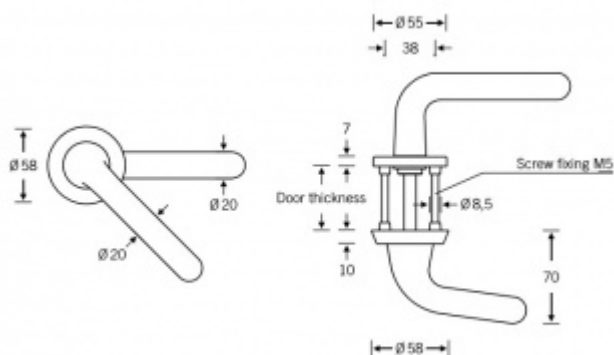

Produktový list

platný k 3. 11. 2024

luxusnikovani.cz
DELIVERED BY EFB

Shown here: LH

Speciální kování FSB 96 7099, hliník Pravé provedení, Klika rovná / klika zkosená 45°

FSB

ID produktu: 23584

Speciální dveřní kování vhodné pro střežené prostory

Klika směřuje dolů pod úhlem 45°. Koule má speciální konický tvar.

Konstrukce kování eliminuje možnost sebepoškození klientů či pacientů speciálních zařízení.

Vhodné do střežených prostor - např. psychiatrické léčebny, nemocnice, věznice.

Kování je velmi robustní a je vhodná i do prostor s prevencí vandalismu. Montáž probíhá výhradně skrze dveře a z jedné strany není kování možné demotovat.

Prevence sebevraždy.

Zobrazené provedení je pravé.

Čtyřhran 8 mm (klika/klika) / **9 mm (klika/koule) Koule je otočná !**

!Uvedené ceny jsou bez zámkových rozet!

Vaše cena bez DPH

138,37 €

Vaše cena s DPH

167,42 €

Zobrazit produkt